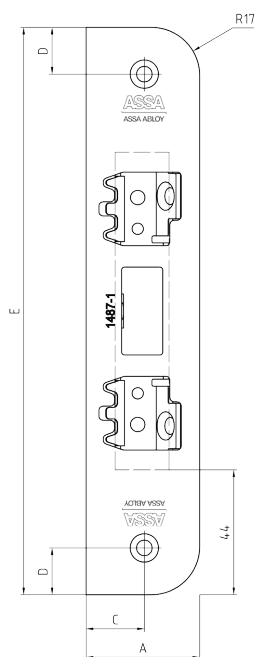

Funktion

- Beskytter låsens rigel mod fysisk angreb og manipulation
- Med afrundet forkant for lav friktion mellem slutblik og låsens falle
- 1487-1 til 1487-4 er justerbare på falleposition for at opnå korrekt listetryk

Miljø

Dette produkt er udviklet til at have mindst mulig indvirkning på miljøet i dets livscyklus. Produktet genbruges som metalskrot.

1487

Connect-serien

Mål

	A	B	C	D	E
1487-1	40	13,5	20,5	16,5	200
1487-2	40	16,5	23,5	16,5	200
1487-3	43,5	20	27	16,5	200
1487-4	45	21,5	28,5	16,5	200
1487-5	29,5	5,5	18,5	11	200
1487-9	25	6	12,5	12,5	245

1487-1-4

1487-5

1487-9