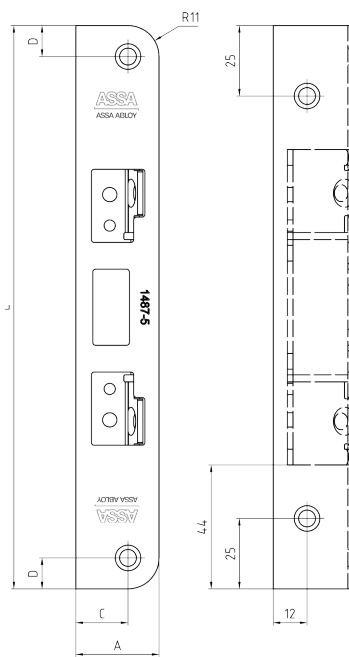

Funktion

- Beskytter låsens rigel mod fysisk angreb og manipulation
- Med afrundet forkant for lav friktion mellem slutblik og låsens falle
- 1487-1 til 1487-4 er justerbare på falleposition for at opnå korrekt listetryk

Miljø

Dette produkt er udviklet til at have mindst mulig indvirkning på miljøet i dets livscyklus. Produktet genbruges som metalskrot.

1487

Connect-serien

Mål

	A	B	C	D	E
1487-1	40	13,5	20,5	16,5	200
1487-2	40	16,5	23,5	16,5	200
1487-3	43,5	20	27	16,5	200
1487-4	45	21,5	28,5	16,5	200
1487-5	29,5	5,5	18,5	11	200
1487-9	25	6	12,5	12,5	245

1487-1-4

1487-5

1487-9