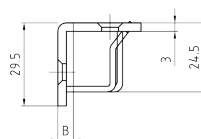

Funktion

- Beskytter låsens rigel mod fysisk angreb og manipulation
- Med afrundet forkant for lav friktion mellem slutblik og låsens falle
- 1487-1 til 1487-4 er justerbare på falleposition for at opnå korrekt listetryk

Miljø

Dette produkt er udviklet til at have mindst mulig indvirkning på miljøet i dets livscyklus. Produktet genbruges som metalskrot.

1487

Connect-serien

Mål

	A	B	C	D	E
1487-1	40	13,5	20,5	16,5	200
1487-2	40	16,5	23,5	16,5	200
1487-3	43,5	20	27	16,5	200
1487-4	45	21,5	28,5	16,5	200
1487-5	29,5	5,5	18,5	11	200
1487-9	25	6	12,5	12,5	245