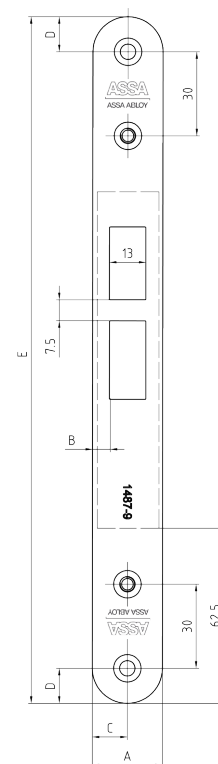

ASSA sikkerhedsslutblik 1487

ASSA ABLOY
Opening Solutions

Connect-serien

1487-1-4

1487-5

1487-9

Anvendelsesområde

Til døre med høje sikkerhedskrav.

Funktion

- Beskytter låsens rigel mod fysisk angreb og manipulation
- Med afrundet forkant for lav friktion mellem slutblik og låsens falle
- 1487-1 til 1487-4 er justerbare på falleposition for at opnå korrekt listetryk

Miljø

Dette produkt er udviklet til at have mindst mulig indvirkning på miljøet i dets livscyklus. Produktet genbruges som metalskrot.

1487

Connect-serien

Mål

	A	B	C	D	E
1487-1	40	13,5	20,5	16,5	200
1487-2	40	16,5	23,5	16,5	200
1487-3	43,5	20	27	16,5	200
1487-4	45	21,5	28,5	16,5	200
1487-5	29,5	5,5	18,5	11	200
1487-9	25	6	12,5	12,5	245

1487-1-4

1487-5

1487-9